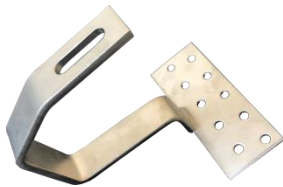

Systemkomponenten

Dachhaken Alu EASY

Art.-Nr.:	271E
Abmessung:	40mm x 10mm
Material:	Aluminium EN AW 6060
Einheit:	1 Stk.

Dachhaken Biber 30x5

Art.-Nr.:	2530BI
Abmessung:	30mm x 5mm
Material:	Edelstahl 1.4301
Einheit:	1 Stk.

Dachhaken Biber 40x6

Art.-Nr.:	7040
Abmessung:	40mm x 6mm
Material:	Edelstahl 1.4301
Einheit:	1 Stk.

Dachhaken Standard 30x6

Art.-Nr.:	7040
Abmessung:	30mm x 6mm
Material:	Edelstahl 1.4301
Einheit:	1 Stk.

Dachhaken Jumbo 30x8

Art.-Nr.:	7040
Abmessung:	30mm x 8mm
Material:	Edelstahl 1.4301
Einheit:	1 Stk.

Tellerkopfschraube 8x100 (Standard)

Art.-Nr.:	
Abmessung:	8mm x 100mm
Material:	Stahl, verzinkt
Einheit:	1 Stk.

Weitere Tellerkopfschrauben auf Anfrage erhältlich
(Projektbezogen)

Profil EASY 40x40

Art.-Nr.:	103404
Abmessung:	40mm x 40mm
Material:	Aluminium EN AW 6060
Einheit:	1 Stk.

Profil EASY 59x59

Art.-Nr.:	1036060
Abmessung:	59mm x 59mm
Material:	Aluminium EN AW 6060
Einheit:	1 Stk.