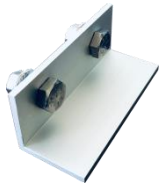

Dachhaken Jumbo 30x8

Art.-Nr.:	7040
Abmessung:	30mm x 8mm
Material:	Edelstahl 1.4301
Einheit:	1 Stk.

Tellerkopfschraube 8x100 (Standard)

Art.-Nr.:	
Abmessung:	8mm x 100mm
Material:	Stahl, verzinkt
Einheit:	1 Stk.

Weitere Tellerkopfschrauben auf Anfrage erhältlich
(Projektbezogen)

Profil EASY 40x40

Art.-Nr.:	103404
Abmessung:	40mm x 40mm
Material:	Aluminium EN AW 6060
Einheit:	1 Stk.

Profil EASY 59x59

Art.-Nr.:	1036060
Abmessung:	59mm x 59mm
Material:	Aluminium EN AW 6060
Einheit:	1 Stk.

Profil EASY 60x100

Art.-Nr.:	10360100
Abmessung:	60mm x 100mm
Material:	Aluminium EN AW 6060
Einheit:	1 Stk.

Längsverbinder Alu EASY universal

Art.-Nr.:	70100E
Abmessung:	40mm x 100mm
Material:	Aluminium EN AW 6060
Einheit:	1 Stk.

Kreuzverbinder Alu EASY universal

Art.-Nr.:	7040E
Abmessung:	40mm
Material:	Aluminium EN AW 6060
Einheit:	1 Stk.

Mittelklemme EASY-Klick

Art.-Nr.:	529060
Abmessung:	60mm
Material:	Aluminium EN AW 6060 Edelstahl A2
Einheit:	1 Stk.