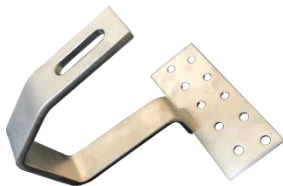

Systemkomponenten

Dachhaken Alu EASY

Art.-Nr.:	271E
Abmessung:	40mm x 10mm
Material:	Aluminium EN AW 6060
Einheit:	1 Stk.

Dachhaken Biber 30x5

Art.-Nr.:	2530BI
Abmessung:	30mm x 5mm
Material:	Edelstahl 1.4301
Einheit:	1 Stk.

Dachhaken Biber 40x6

Art.-Nr.:	7040
Abmessung:	40mm x 6mm
Material:	Edelstahl 1.4301
Einheit:	1 Stk.

Dachhaken Standard 30x6

Art.-Nr.:	7040
Abmessung:	30mm x 6mm
Material:	Edelstahl 1.4301
Einheit:	1 Stk.

Dachhaken Jumbo 30x8

Art.-Nr.:	7040
Abmessung:	30mm x 8mm
Material:	Edelstahl 1.4301
Einheit:	1 Stk.

Tellerkopfschraube 8x100 (Standard)

Art.-Nr.:	
Abmessung:	8mm x 100mm
Material:	Stahl, verzinkt
Einheit:	1 Stk.

Weitere Tellerkopfschrauben auf Anfrage erhältlich
(Projektbezogen)

Profil EASY 40x40

Art.-Nr.:	103404
Abmessung:	40mm x 40mm
Material:	Aluminium EN AW 6060
Einheit:	1 Stk.

Profil EASY 59x59

Art.-Nr.:	1036060
Abmessung:	59mm x 59mm
Material:	Aluminium EN AW 6060
Einheit:	1 Stk.